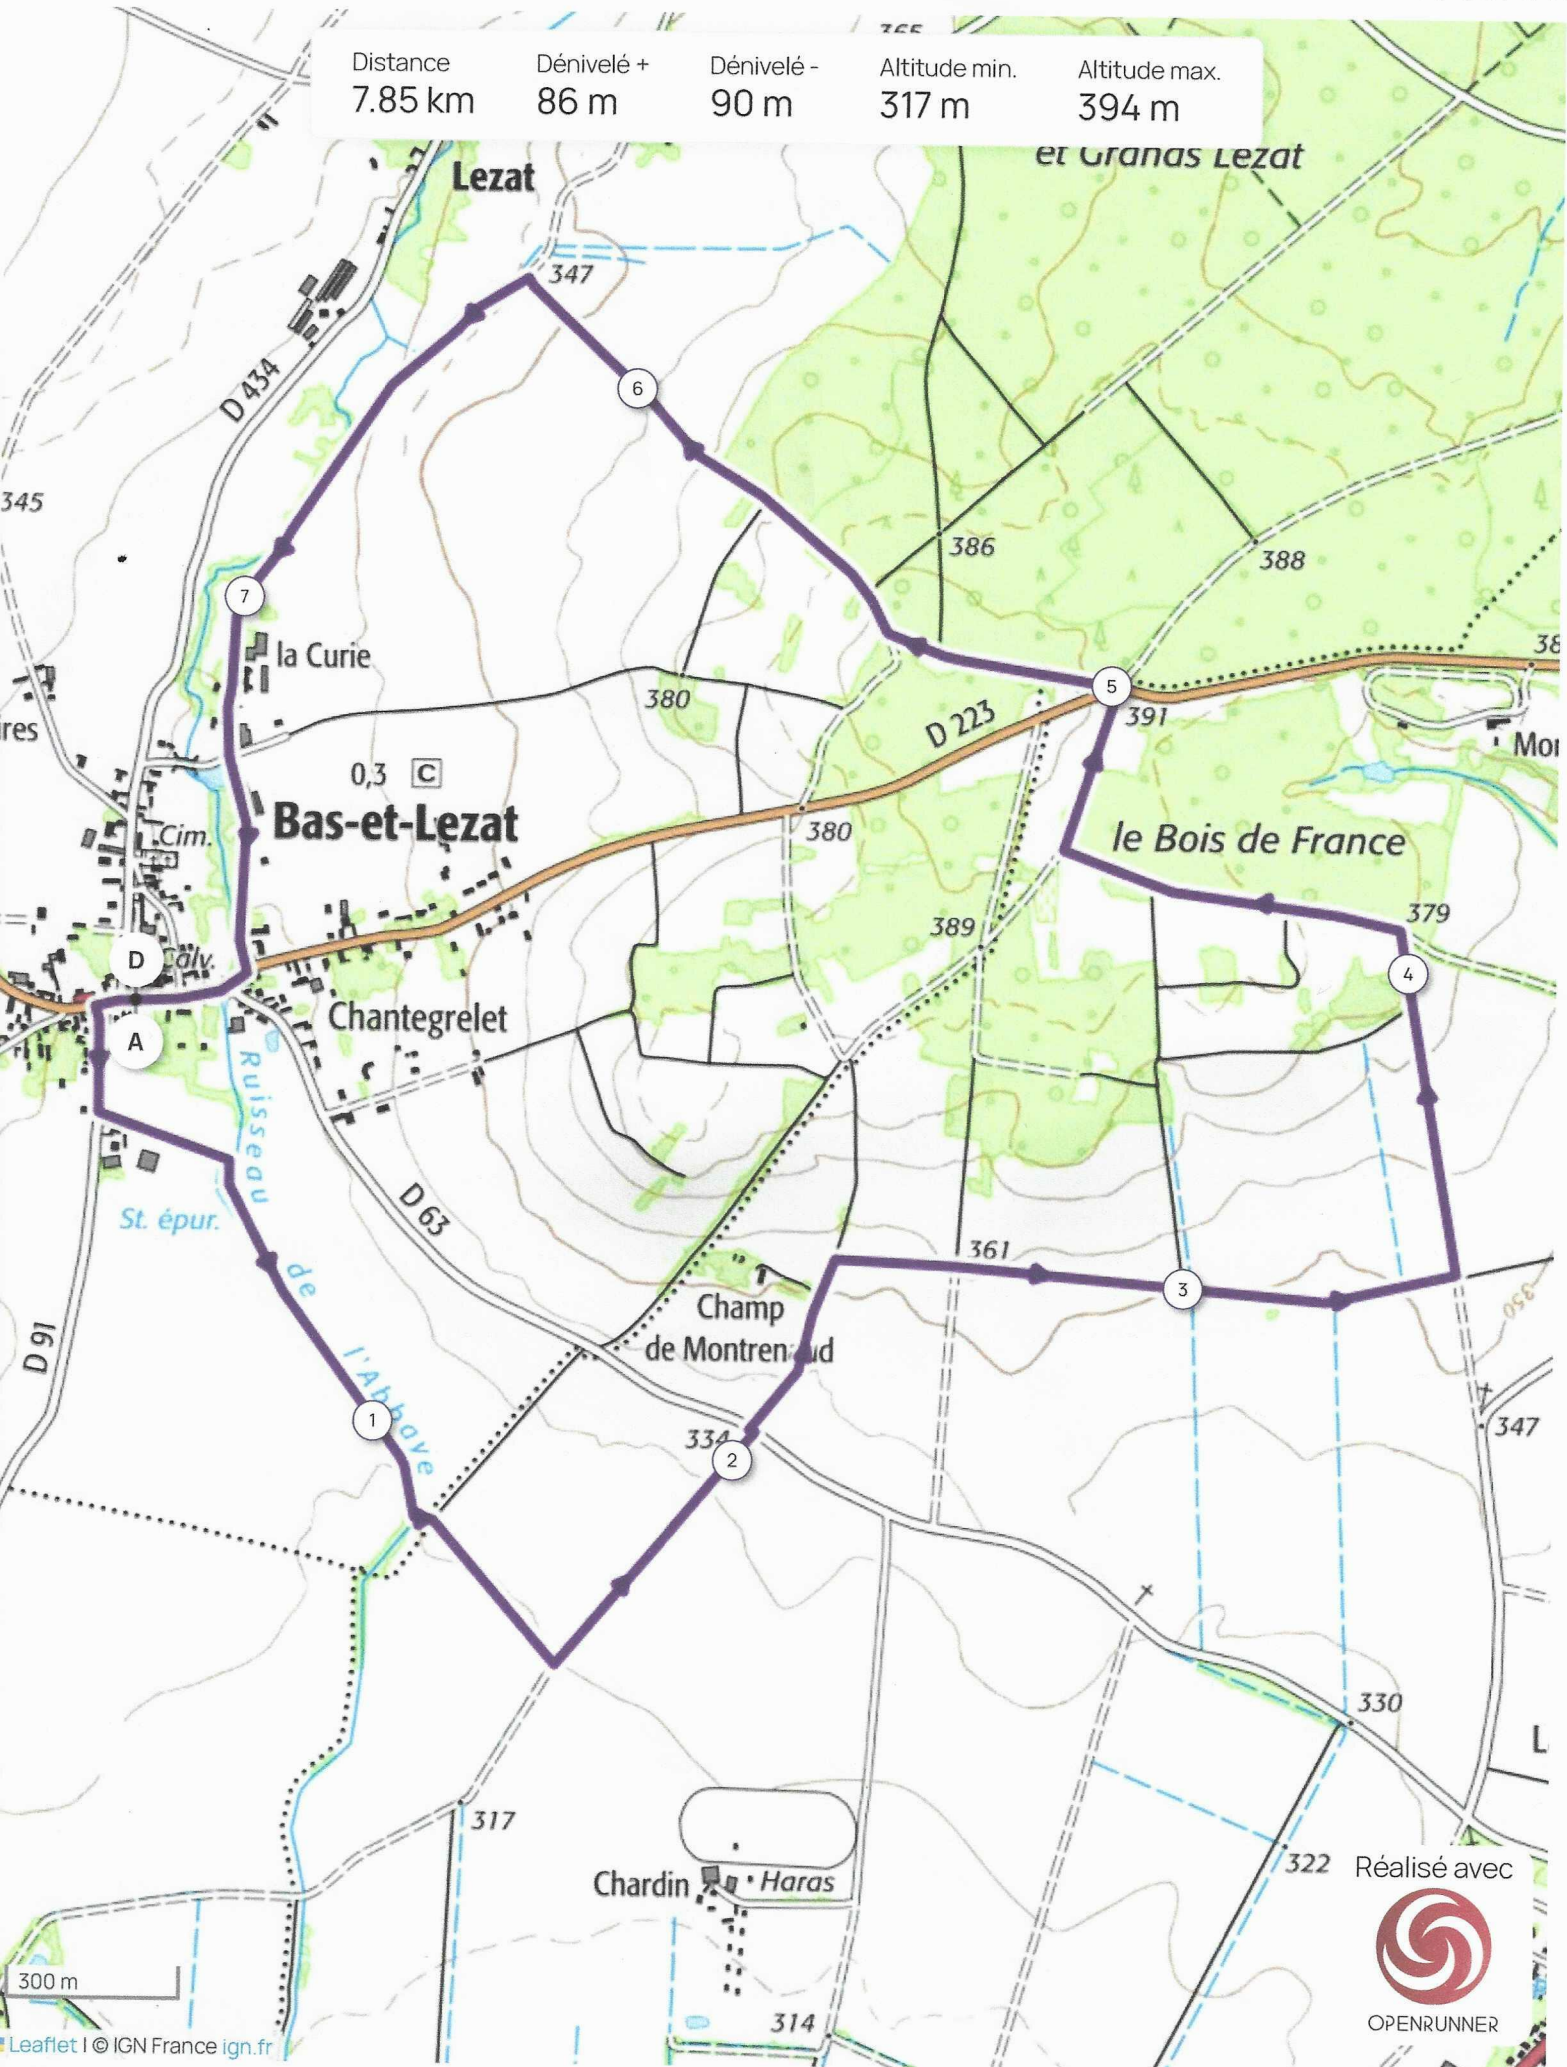

Distance	Dénivelé +	Dénivelé -	Altitude min.	Altitude max.
7.85 km	86 m	90 m	317 m	394 m

Réalisé avec

OPENRUNNER