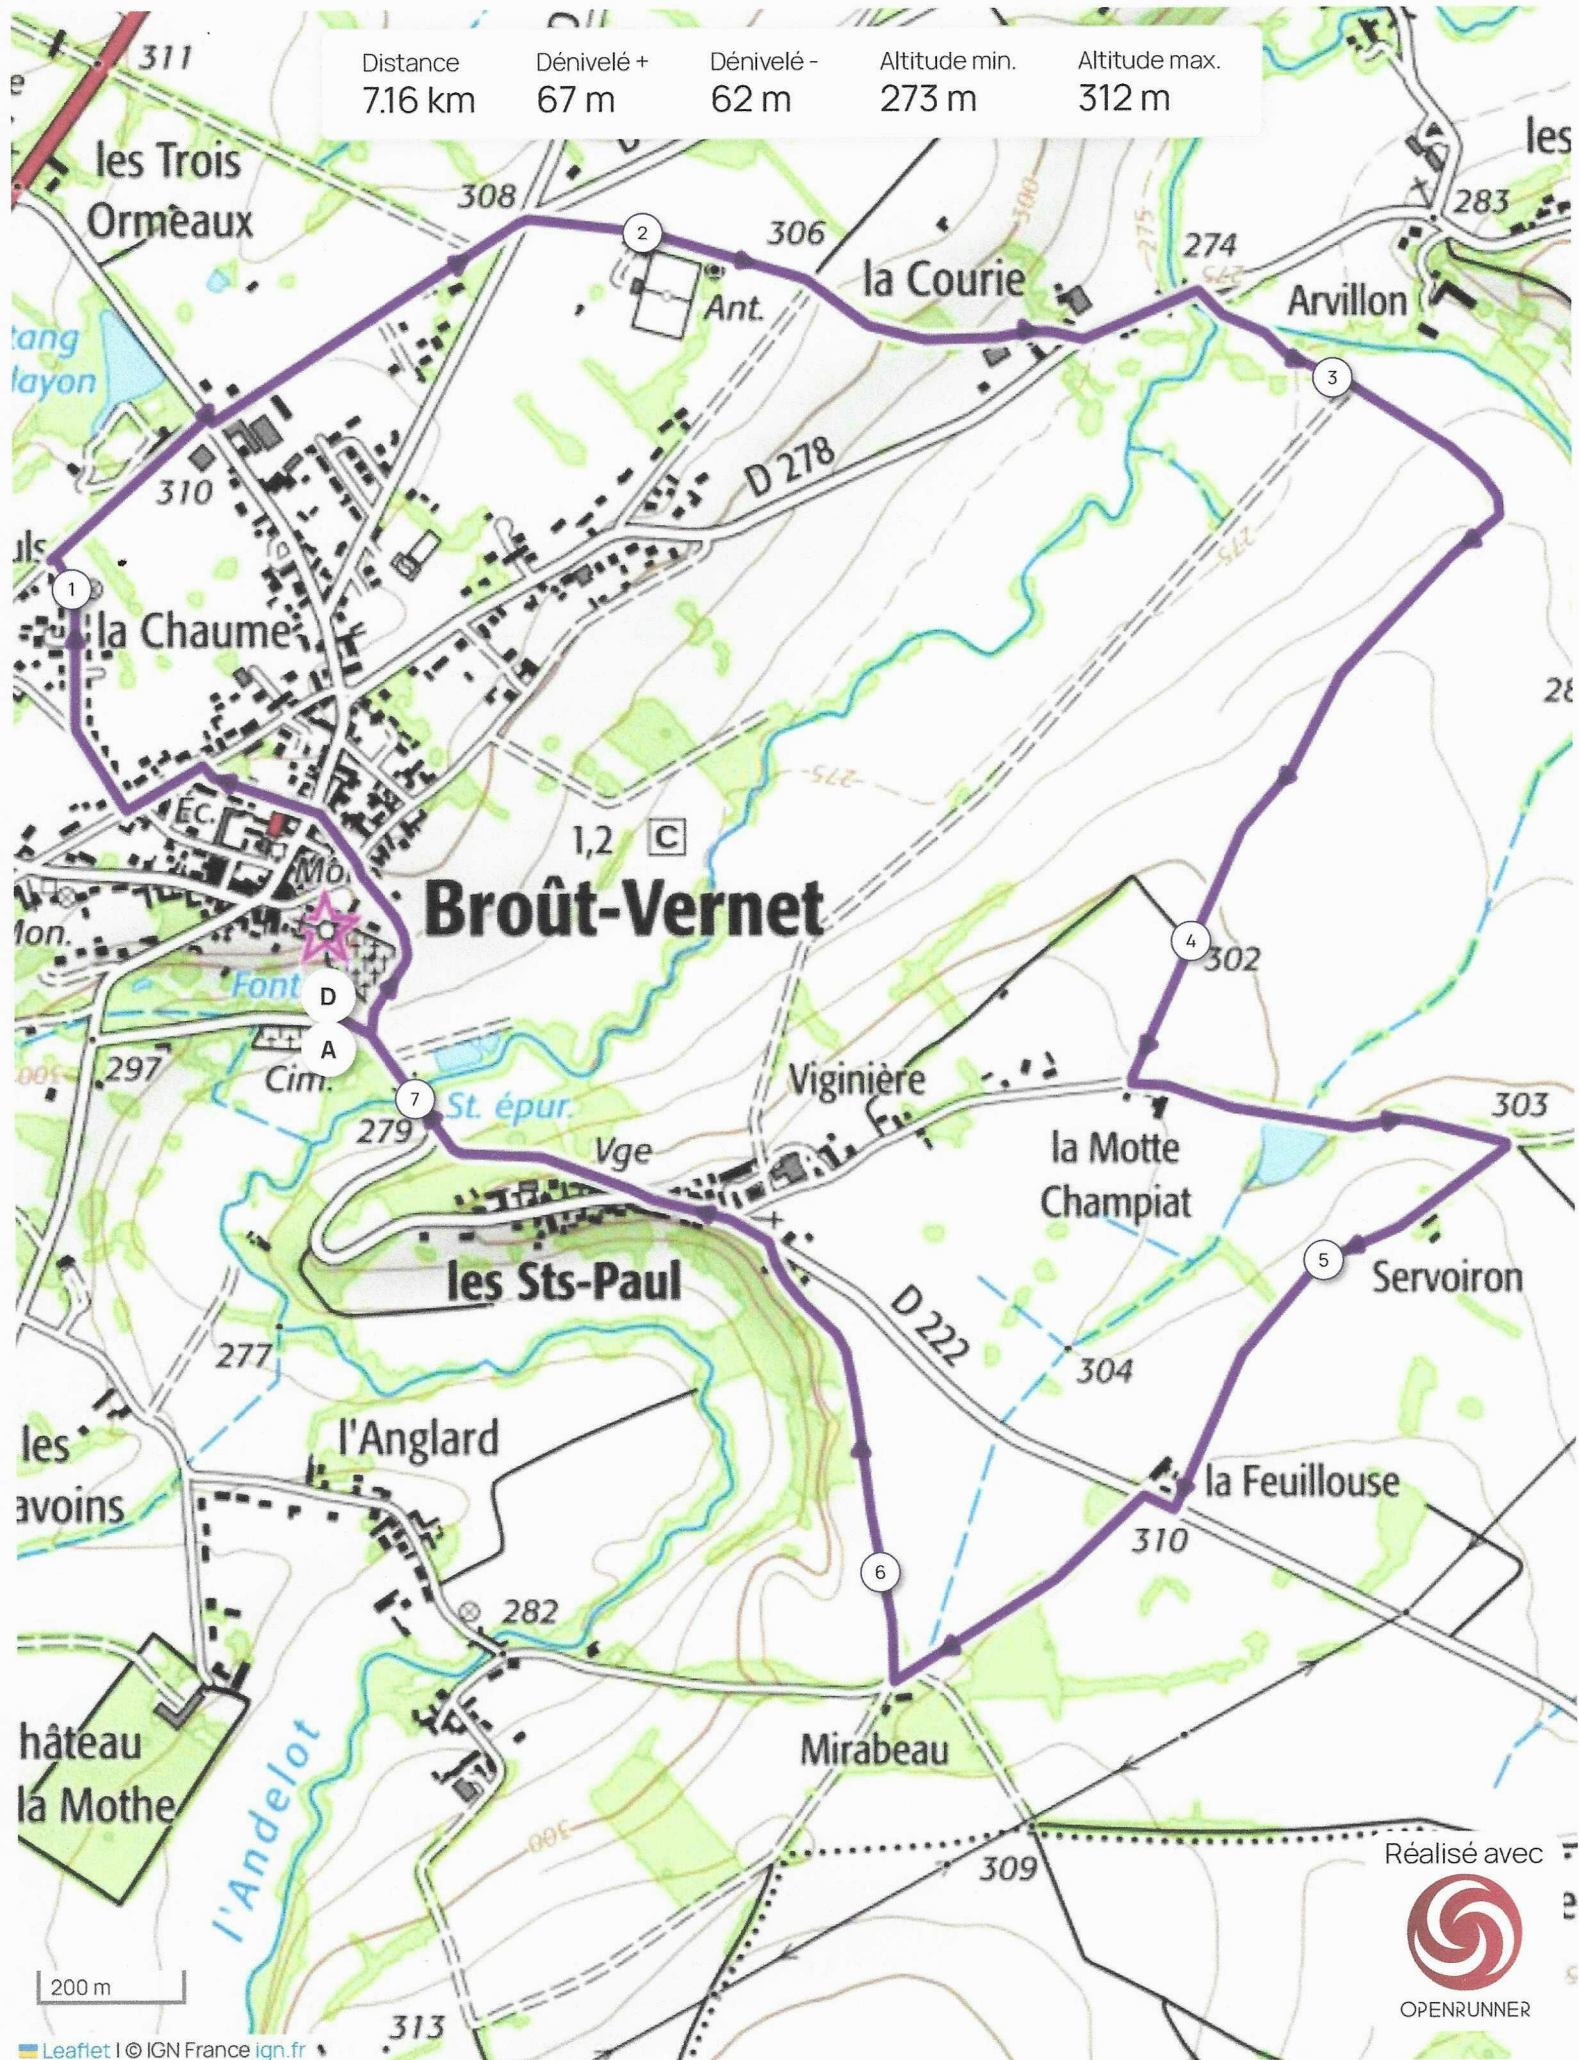

Distance	Dénivelé +	Dénivelé -	Altitude min.	Altitude max.
7.16 km	67 m	62 m	273 m	312 m

Réalisé avec

OPENRUNNER