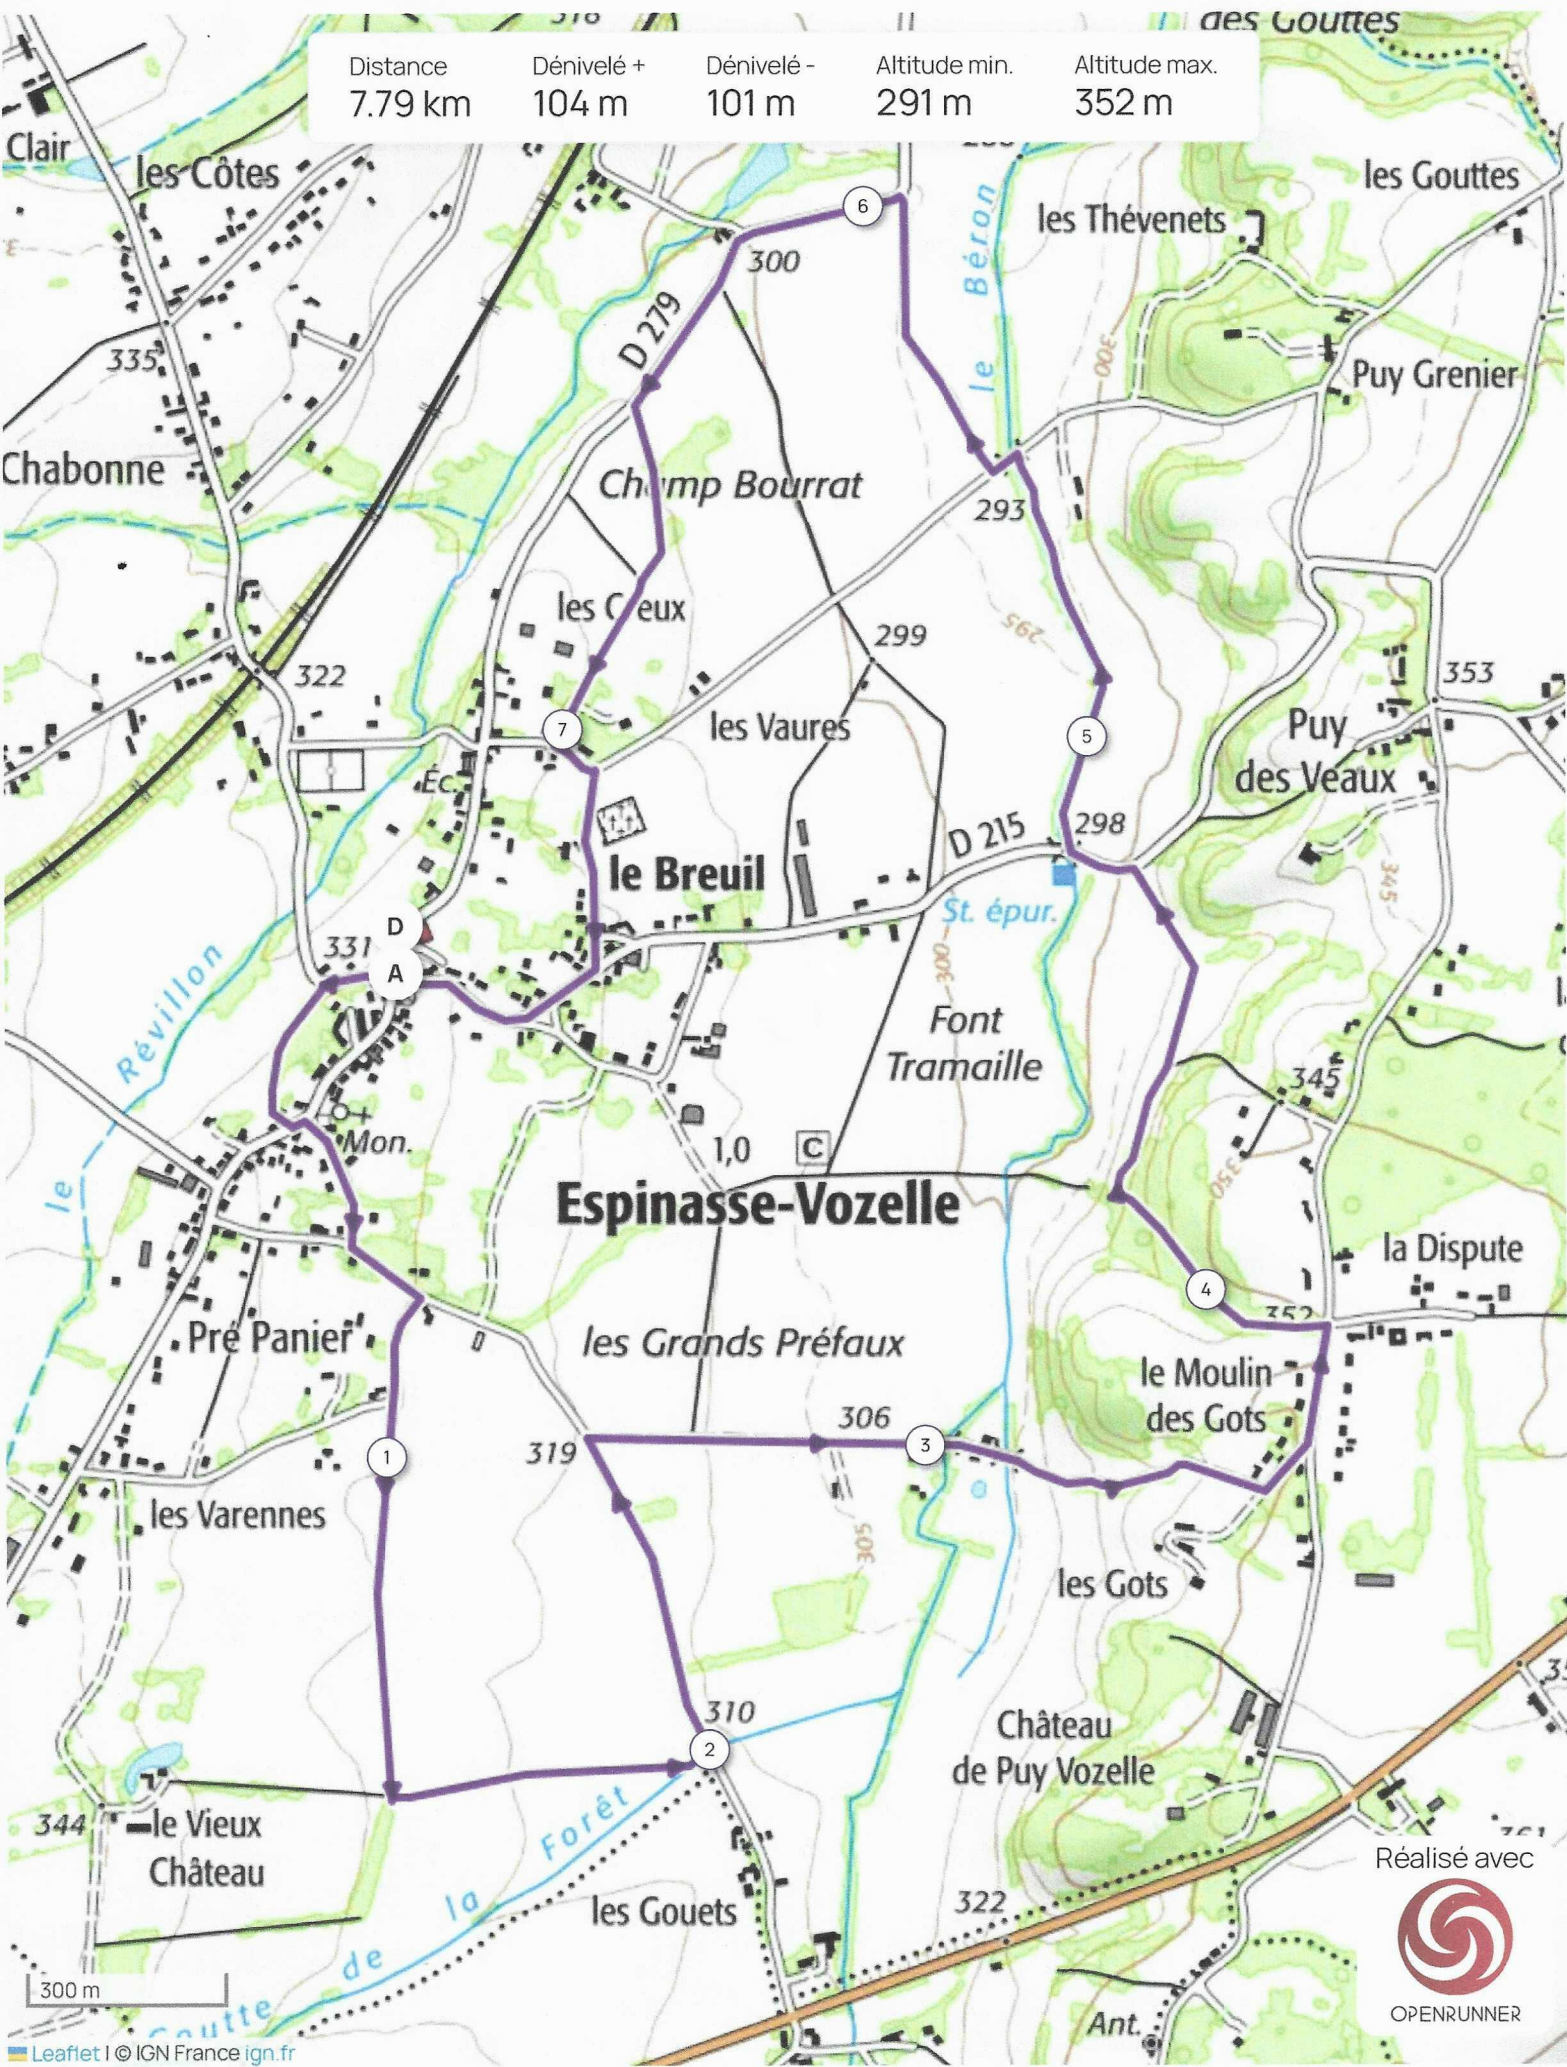

Distance	Dénivelé +	Dénivelé -	Altitude min.	Altitude max.
7.79 km	104 m	101 m	291 m	352 m

Réalisé avec

OPENRUNNER