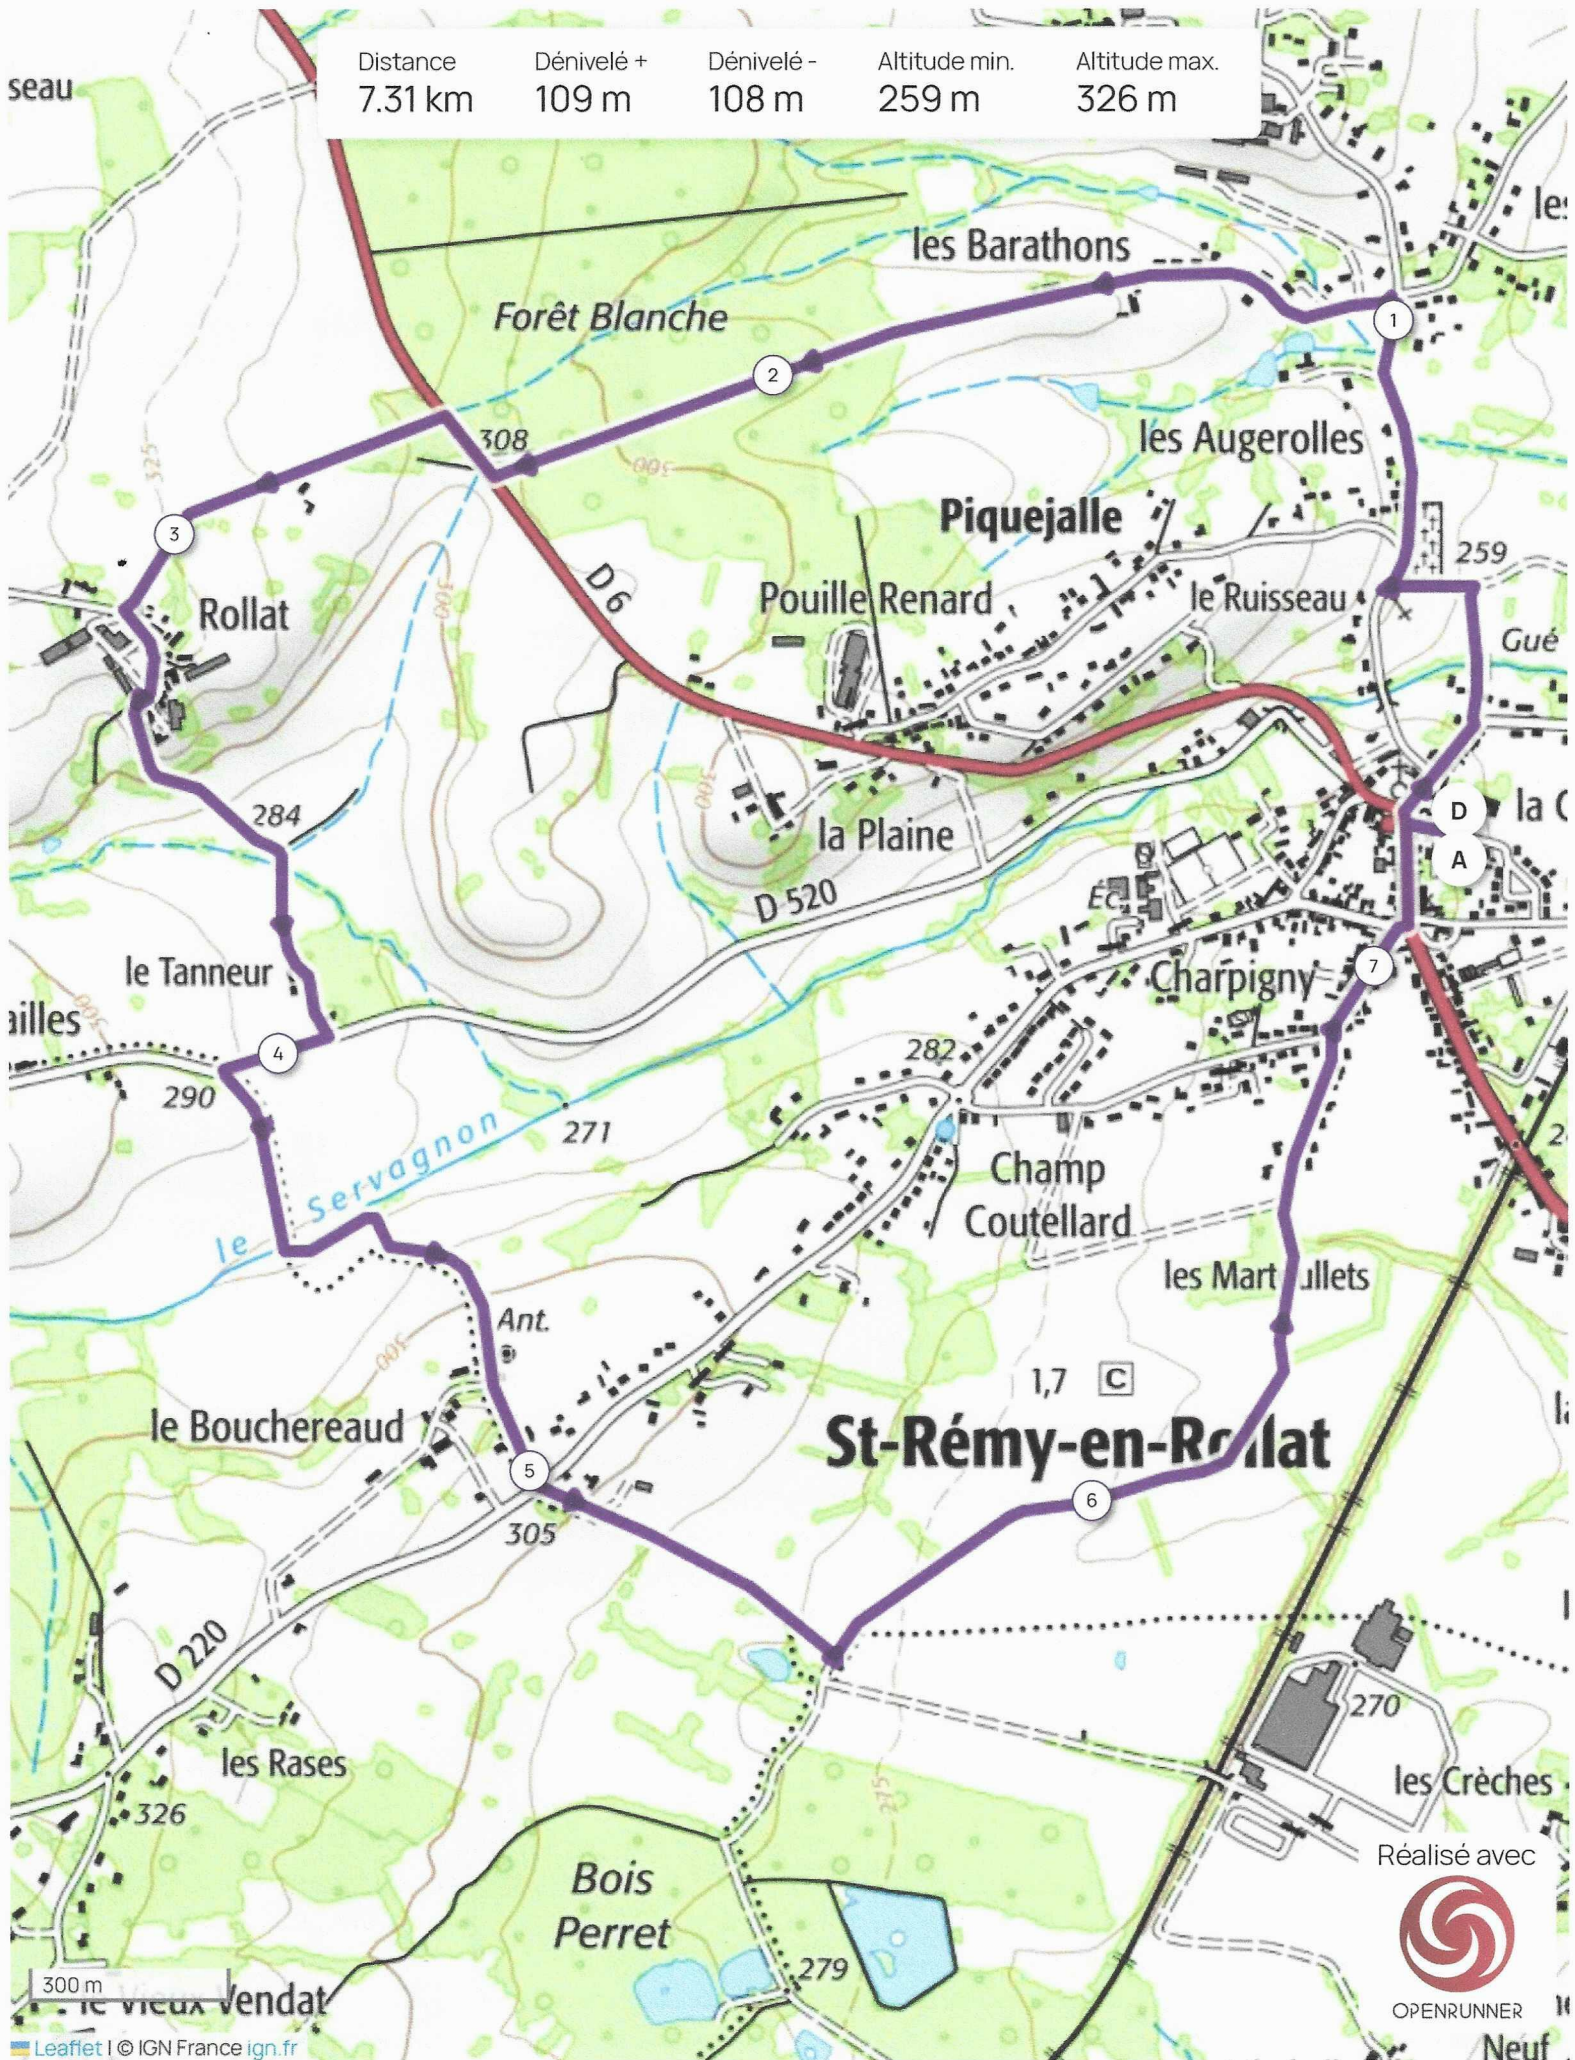

Distance	Dénivelé +	Dénivelé -	Altitude min.	Altitude max.
7.31 km	109 m	108 m	259 m	326 m

Réalisé avec

OPENRUNNER

Neuf